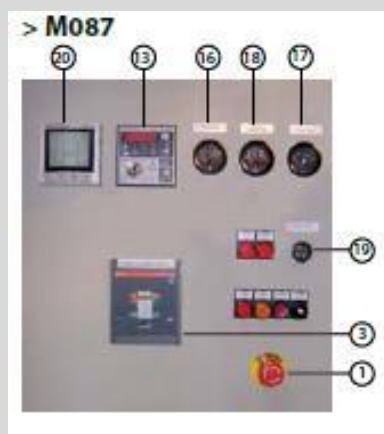

Панель управления M087

1. Кнопка аварийной остановки
  3. Автоматический выключатель
2. *ДГУ может быть автоматизирована до 2-й степени*
13. Панель ручного старта, с функцией контрольного прибора параметров двигателя
  2. 20, 16, 17, 18 Контрольные приборы (данная опция, не входит в комплект поставки).